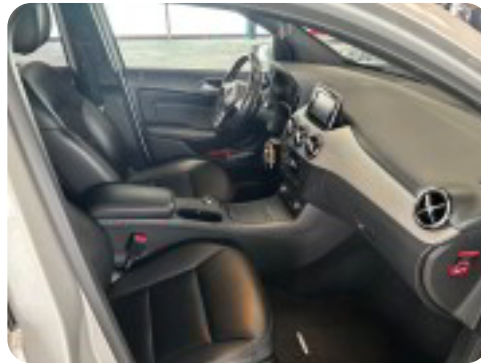

Billeder (15)

Se flere billeder på: marcussen-biler.dk/brugte-biler/mercedes-b200-cdi-aut-be-van-ubir5wfuvx6