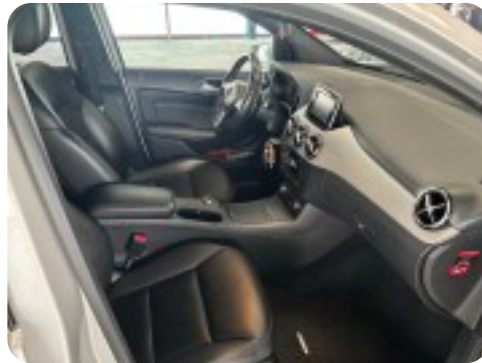

Billeder (15)

Se flere billeder på: marcussen-biler.dk/brugte-biler/mercedes-b200-cdi-aut-be-van-ubir5wfuvx6