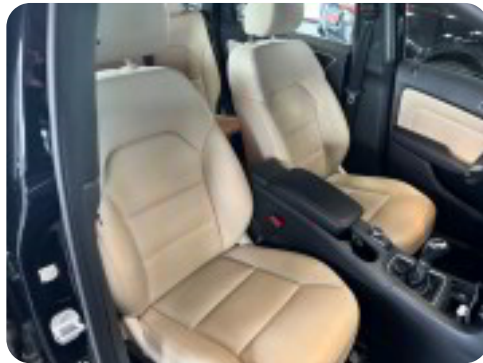

Billeder (13)

Se flere billeder på: marcussen-biler.dk/brugte-biler/mercedes-b200-urban-v44nve93vvz