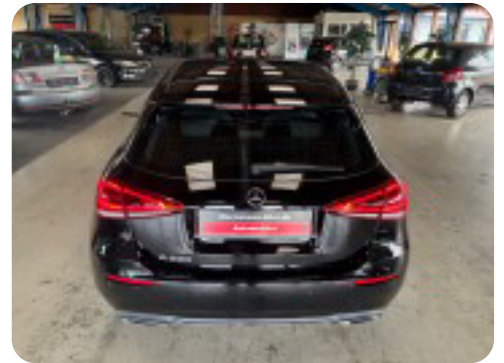

Mercedes A200

Progressive Line aut.

Solgt

Beskrivelse af Mercedes A200

automatgear, ratgearskifte, M-BUX-navigation. LED high performanse lygter, digitalt cockpit, kørecomputer, multifunktionsrat, håndfrit til mobil, musikstreaming via bluetooth, usb-c tilslutning, bakkamera, regnsensor, vognbaneassistent, skiltegenkendelse, højdejust. forsæder, splitbagsæde, læderrat, dellæderindtræk, 17" alufælge, fuld led forlygter, led kørelys, el-klapbare sidespejle m/varme, udv. temp. måler, 2 zone klima, 4x el-ruder, fartpilot, sædevarme, esp, parkeringssensor (for), parkeringssensor (bag), 8 airbags, ikke ryger super velholdt og velkørende A 200 !!!

Billeder (14)

Se flere billeder på: marcussen-biler.dk/brugte-biler/mercedes-a200-progressive-line-aut-wj20js6flk8

Udstyrsliste (25)

A

ABS bremses Alufælge Antispin Automatgear

B

Bakkamera

D

Delvis lædersæder Digitalt cockpit Dual zone klimaanlæg

E

EI-klapbare sidespejle med varme EI-ruder x4

F

Fartpilot Fuld LED forlygter

H

Højdejusterbare forsæder

K