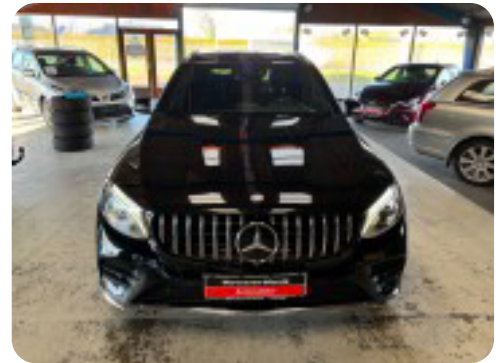

Mercedes GLC250 d

AMG Line aut. 4Matic Van

Solgt

Beskrivelse af Mercedes GLC250 d

aut.gear/tiptronic, ratgearskifte, 20" AMG alufælge, 17" alufælge vinterhjul, bakkameral ILS lygter, AMG eksteriør, 2017 model, 9 trins gearkasse, AMG interiør, svingbart træk (elektrisk) til 2500 kg, adaptiv fartpilot, parkeringssensor (for), el-klapbare sidespejle m. varme, AMG læderrat, navigation, multifunktionsrat, håndfrit til mobil, bluetooth, musikstreaming via bluetooth, kørecomputer, infocenter, fuld led forlygter, fjernlysassistent, fører assistent pakke, vognbaneassistent, blindvinkelsassistent, automatisk nødbremsesystem, 2 zone klima, nøglefri betjening, fjernb. c.lås, regnsensor, udv. temp. måler, startspærre, sædevarme, el indst. forsæder, højdejust. forsæder, el-ruder, ceramic coating foretaget 16-5-2024, dæktryksmåler, automatisk start/stop, el betjent bagklap, usb tilslutning, dellæder, armlæn, skiltegenkendelse, Mercedes logo ved døråbning, belyste indstignings lister, aktiv park assist, attention assist, sort lofts himmel, servo, 8 airbags, tagræling, mørktonede ruder i bag, våbenskab, 1 ejer, ikke ryger, nysynet, service ok, diesel partikel filter, Alle service ok hos Mercedes og komplet nye bremses skiftet i 2024, super velholdt og velkørende GLC, Momsfri !!!

Billeder (24)

Se flere billeder på: marcussen-biler.dk/brugte-biler/mercedes-glc250-d-amg-line-aut-4matic-van-ircuv6nh8o6

Udstyrsliste (38)

A

ABS bremses Adaptiv fartpilot Alufælge Armlæn Auto. start/stop Automatgear
Automatisk fjernlys Automatisk nødbremse